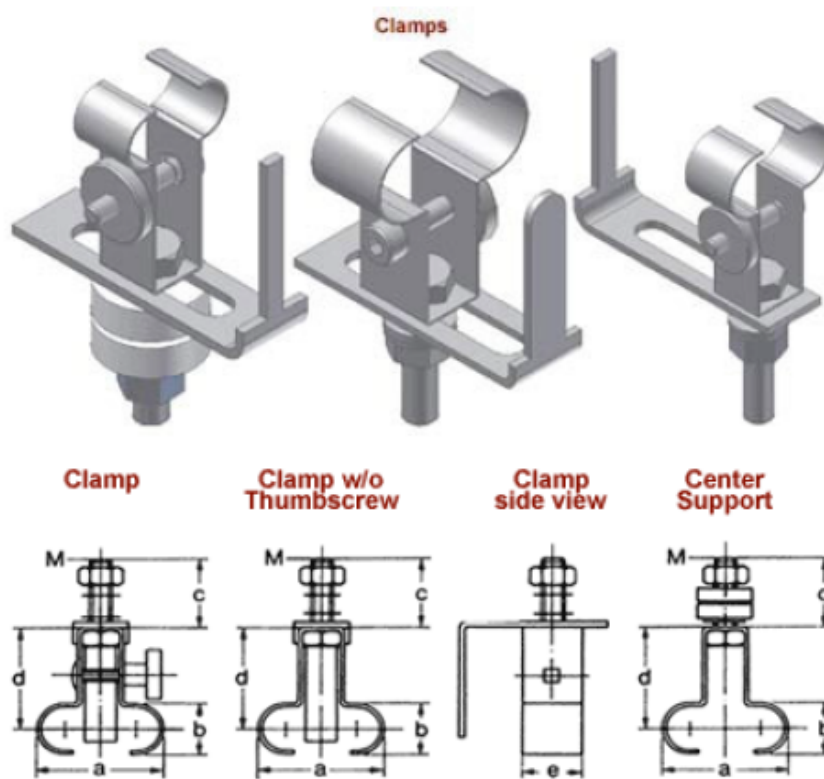

## Medium Wave Twintube

### Medium Wave Twintube

All dimensions in mm						
Clamp / Center Support	a	b	c	d	e	M
<b>18x8</b>	18	8	20	25	10	M5x20
<b>22x10</b>	22	10	20	25	10	M5x20
<b>33x15</b>	33	15	25	30	15	M6x25
<b>34x14</b>	33	15	25	30	15	M6x25